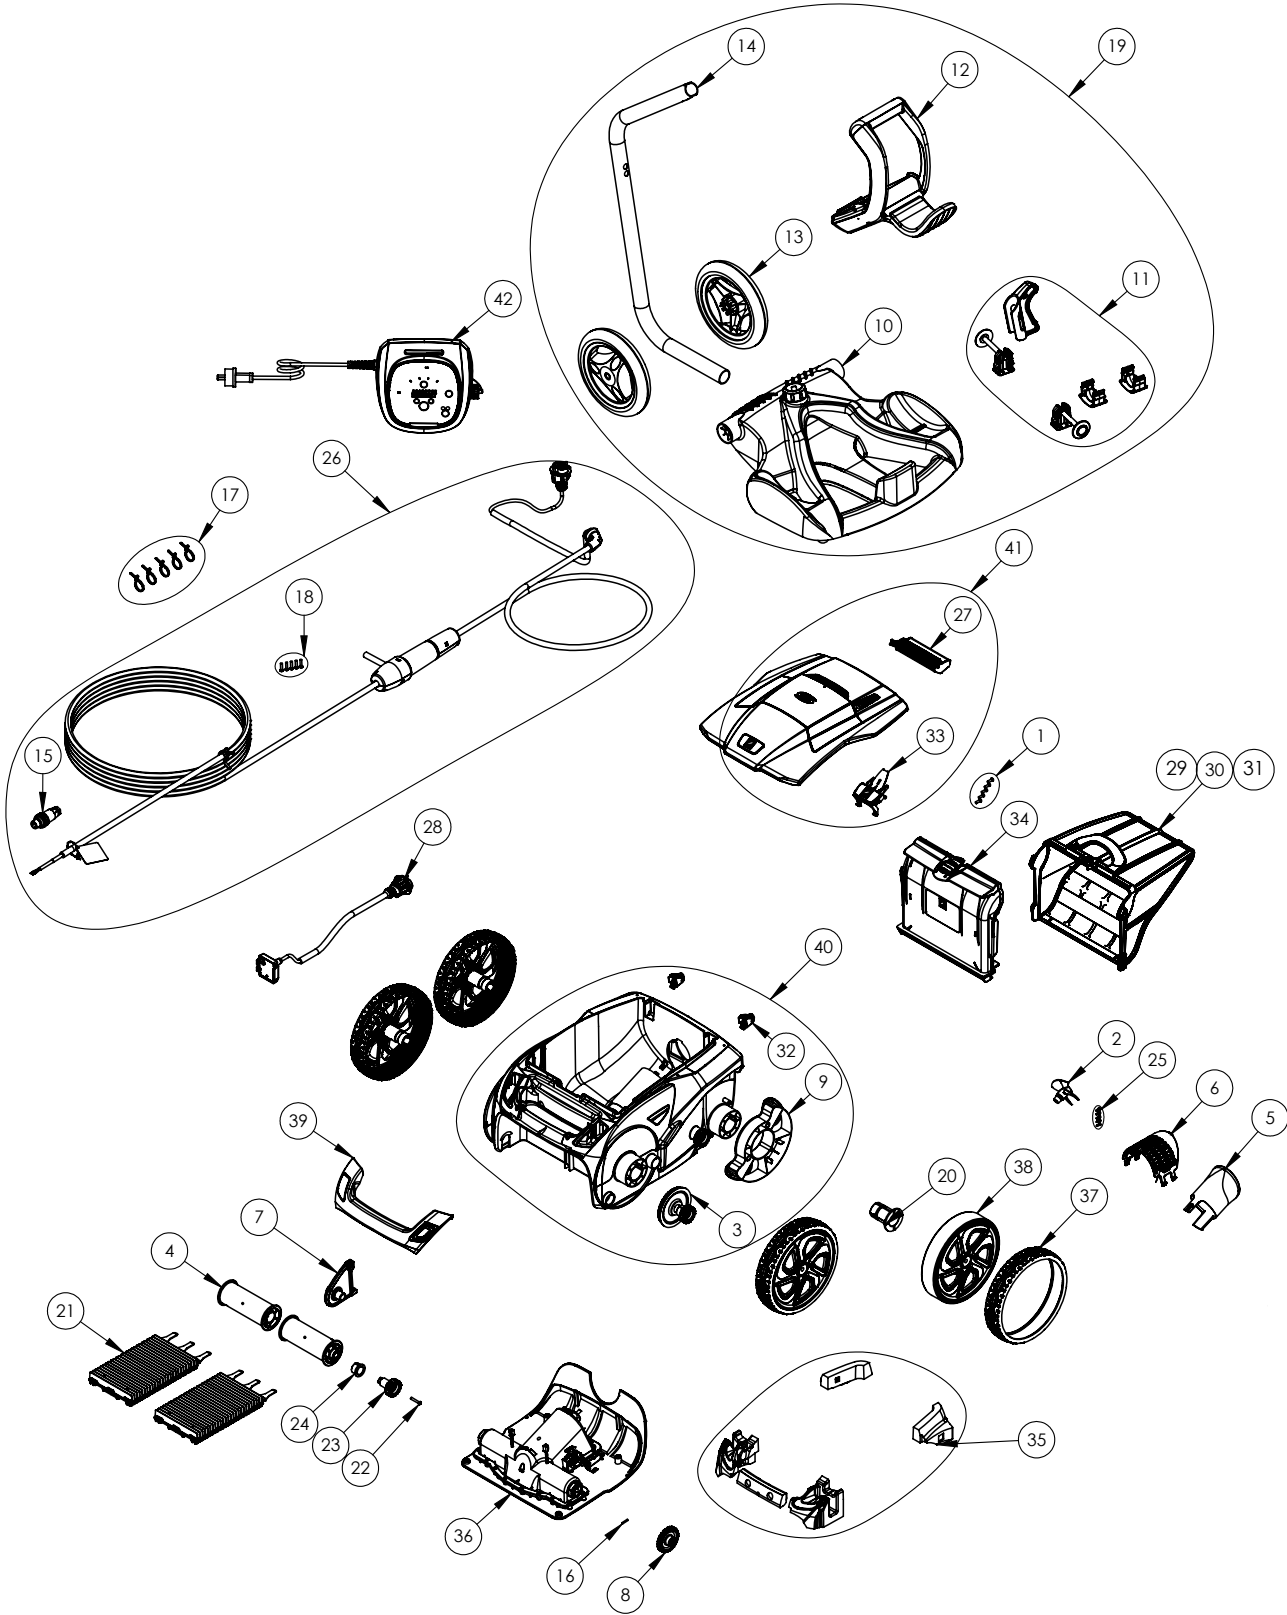

Alpha RA 6500 iQ & RA 6700 iQ

Position	Beschreibung	RA 6500 iQ Artikelnummer	RA 6700 iQ Artikelnummer
1	Schraube 4 x 12 mm (5 St. im Set)	R0516700	
2	Propeller	R0517000	
3	Antriebsstrang	R0517200	
4	Bürstenhalter (2 St.)	R0517400	
5	Wasserauslass	R0517500	
6	Schutzgitter Propeller	R0517600	
7	Halterung Bürstenhalter	R0518700	
8	Zahnrad 27 Zähne (2 St. im Set)	R0518800	
9	Abdeckung Rad	R0540300	
10	Bodenplatte Transportwagen	R0564800	
11	Anbauteile Transportwagen	R0564900	
12	Griff Transportwagen	R0565000	
13	Räder Transportwagen (2 St im Set)	R0565100	
14	Stange Transportwagen	R0565200	
15	Stecker Schwimmerkabel	R0565600	
16	Steckstift (5 St. im Set)	R0567800	
17	Kabelschelle (5 St. im Set)	R0567900	
18	Schraube 4 x 16 mm (5 St. im Set)	R0608500	
19	kompletter Transportwagen	R0609100	
20	Halteschelle Rad	R0636700	
21	Bürsten silber (2 St. im Set)	R0638800	
22	Schraube 4 x 25 mm (5 St. im Set)	R0638900	
23	Zahnrad 17 Zähne (2 St. im Set)	R0639000	
24	äußeres Lager (2 St. im Set)	R0639100	
25	Schraube 2,9 x 9,5 mm (5 St. im Set)	R0639200	
26	Schwimmerkabel 18m MIT Swivel	R0726600	
26	Schwimmerkabel 21m MIT Swivel		R0726700
27	Heckabdeckung	R0863200	
28	Sensorverbindung	R0863300	
29	Filterkorb fein (60µ)	R0863500	
30	Filterkorb normal (100 µm)	R0863600	
31	Filterkorb grob (200 µm)	R0863700	
32	Stützrad (2 St.)	R0864900	
33	Klip Deckel	R0865000	
34	Filterdeckel	R0865100	
35	Schwimmkörper	R0865200	
36	Motorblock Type 2	R0865400	
37	Bereifung 4WD schwarz	R0865500	
38	Felge 4WD schwarz/silber	R0865600	
39	Griff	R0865700	
40	Gehäuse	R0865800	
41	Deckel mit Ventilklappe	R0867200	
41	Deckel mit Ventilklappe		R0865900
42	Steuerung Type 5	R0867300	
42	Steuerung Type 1		R0865300