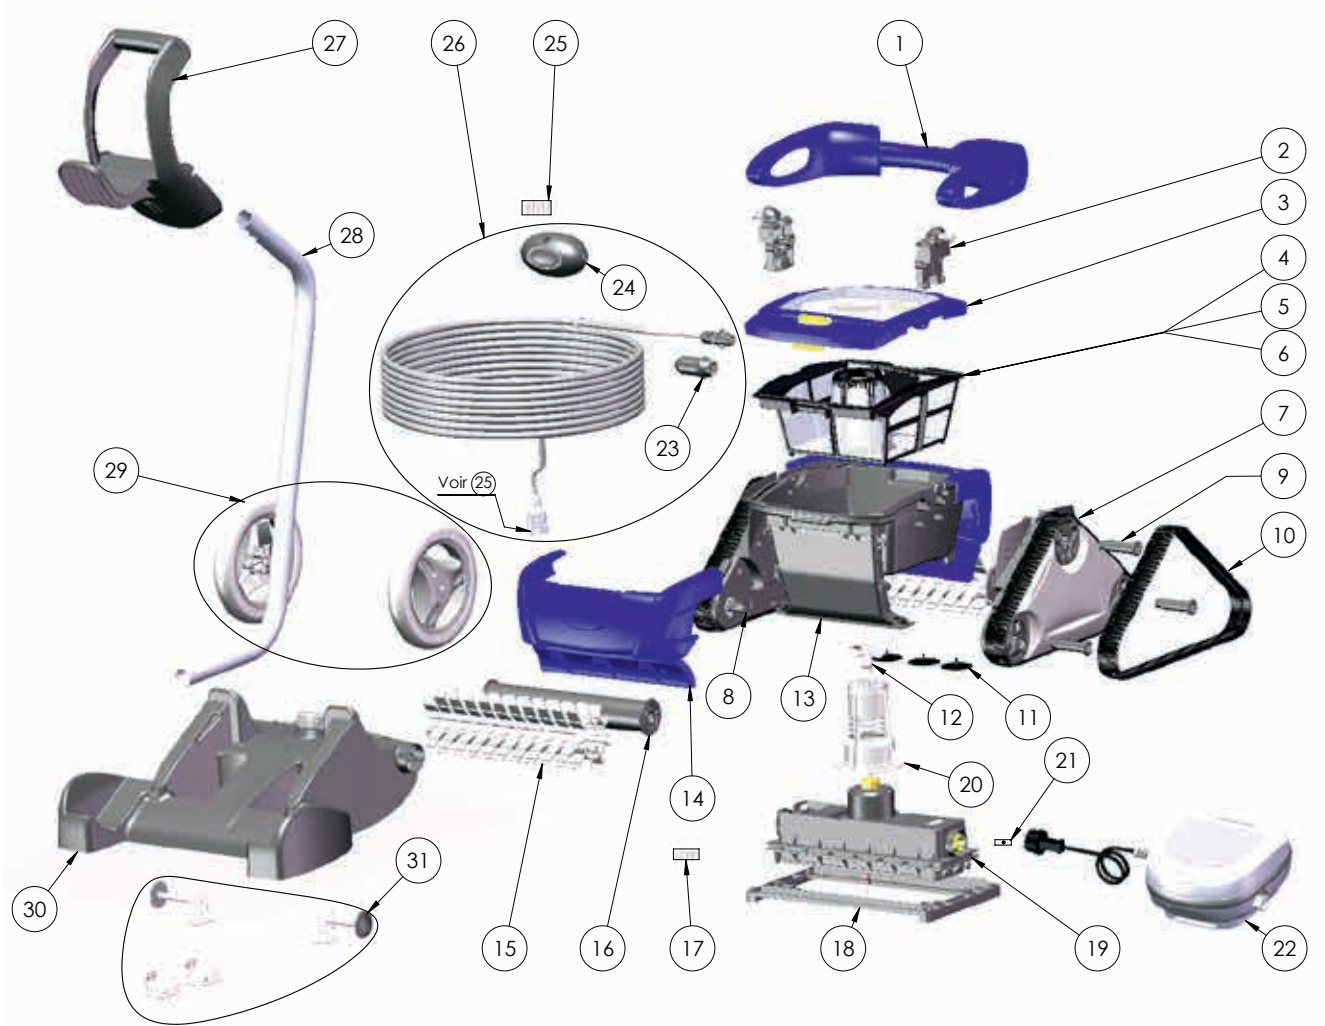

CyclonX™ PRO – RC 4400

Position	Beschreibung	Artikelnummer
1	Griff	R0631900
2	Griffhalterung	R0633600
3	Deckel	R0632400
4	Filterkorb fein (60 µm)	R0632602
5	Filterkorb std (100 µm)	R0632600
6	Filterkorb grob (200 µm)	R0632601
7	Antriebskassette	R0632300
8	Raupenkassette ohne Antrieb	R0632200
10	Raupenband (2 Stück im Set)	R0633900
11	Ventilklappe (3 Stück im Set)	R0633300
12	Propeller	R0633200
13	Gehäuse	R0633400
14	Front	R0633700
15	Lamellenbürste (2 Stück im Set)	R0633100
16	Bürstenhalter (inkl. Bolzen)	R0722400
17	Schraube 4x12 (5 Stück im Set)	R0516700
18	Bodenplatte	R0633800
19	Motorblock	R0632000
20	Wasserauslass	R0633500
21	Steckstift d4 (5 Stück im Set)	R0657900
22	Steuerung	R0633000
23	Abdeckung Stecker	R0634100
24	Schwimmer	R0634200
25	Schraube 4x16 (5 Stück im Set)	R0608500
26	Schwimmerkabel 18m	R0632101
27	Griff Transportwagen	R0565000
28	Stange Transportwagen	R0634400
29	Reifen Transportwagen	R0565100
30	Bodenplatte Transportwagen	R0632800
31	Anbauteile Transportwagen	R0632900
	kompletter Transportwagen	R0639500