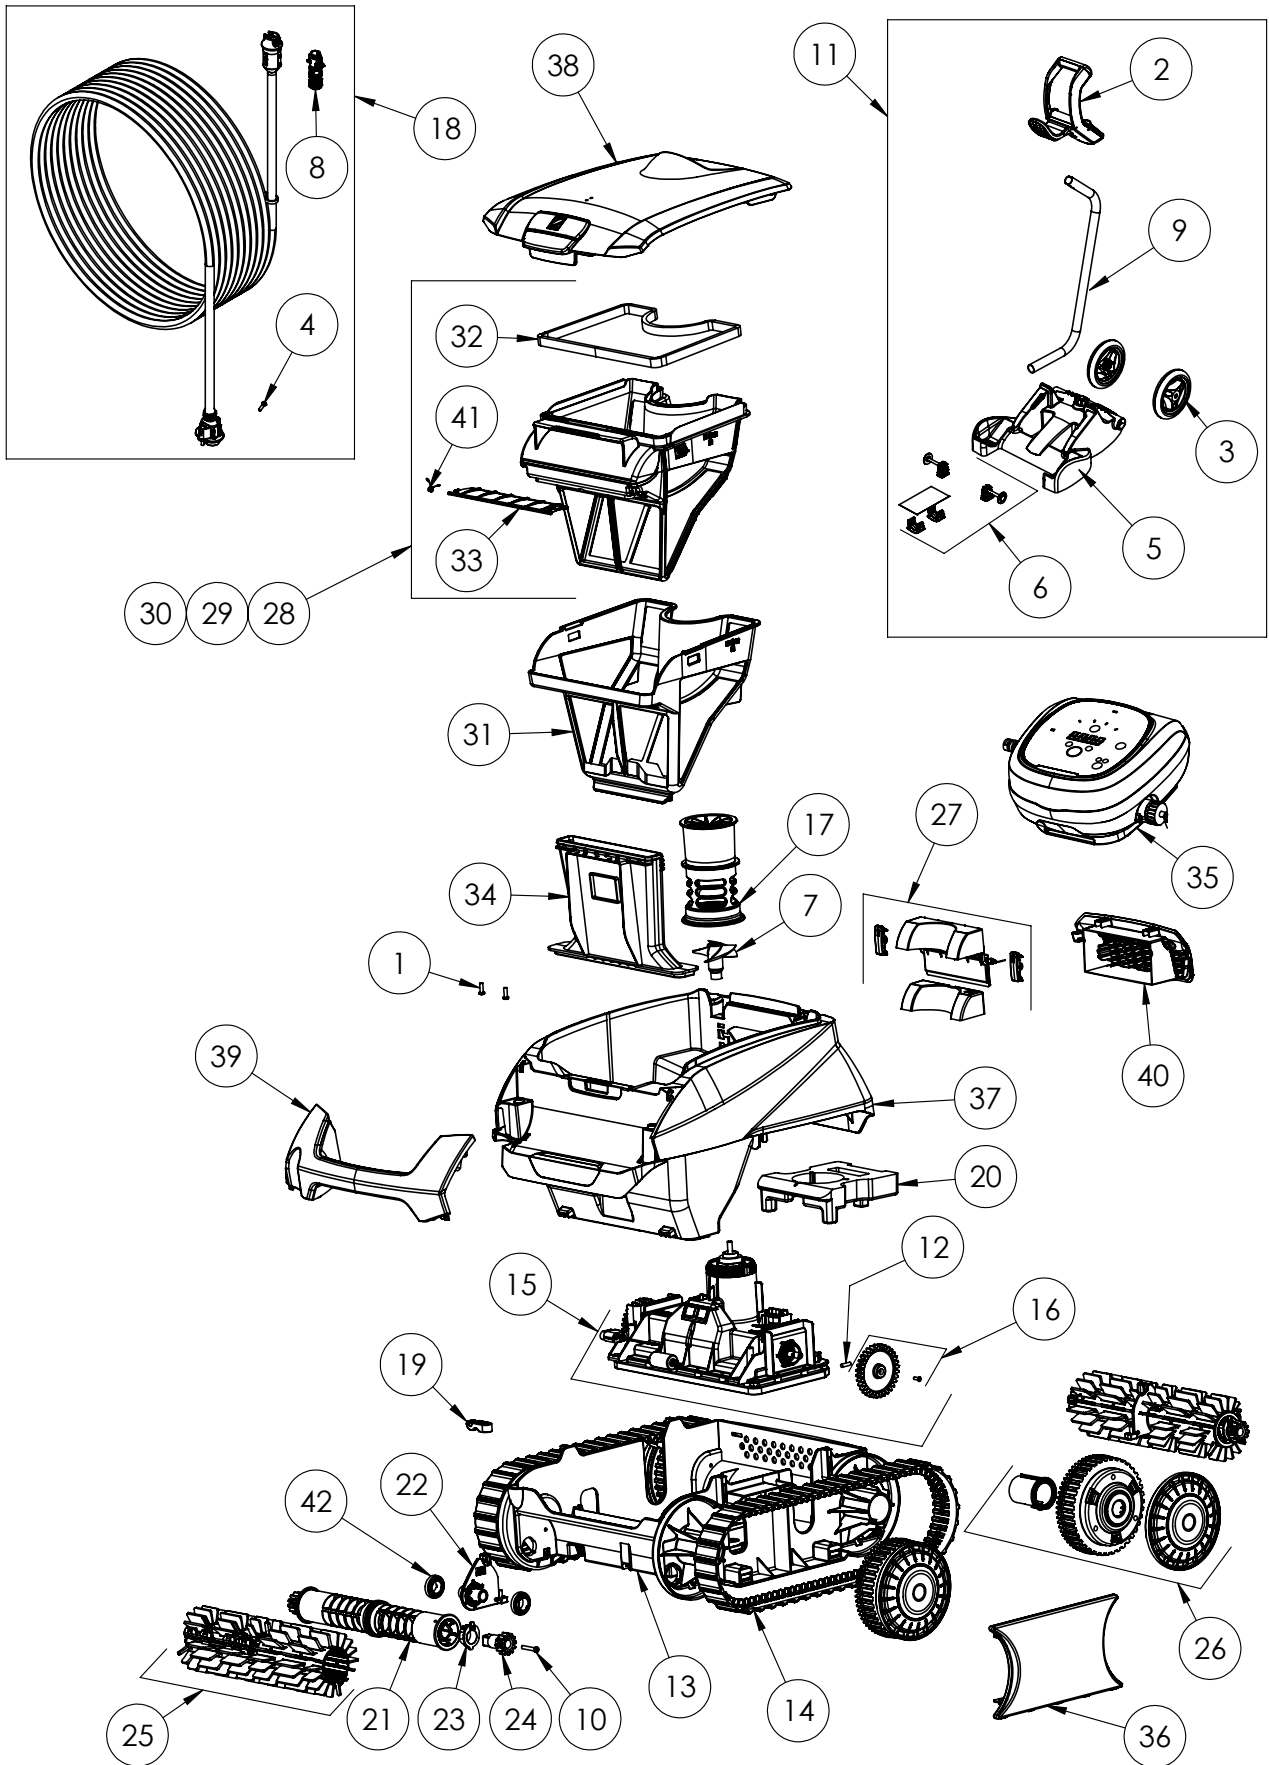

Voyager™ — RE 4400 iQ & RE 4600 iQ & RE 4700 iQ

Nr	Beschreibung	Artikelnummer RE 4400 iQ	Artikelnummer RE 4600 iQ	Artikelnummer RE 4700 iQ	Preis exkl. 20% Ust.
1	Schraube 4 x 12 mm (Set mit 5 St.)	R0516700			2,68
2	Handgriff für Caddy	R0565000			21,12
3	Räder Caddy (Set mit 2 Stück)	R0565100			39,35
4	Schraube 4 x 16 mm, A4 (Set mit 5 St.)	R0608500			1,86
5	Bodenplatte Caddy	R0632800			42,76
6	Set Befestigungsclips für Caddy	R0632900			30,33
7	Propeller	R0633200			7,55
8	Steckergehäuse für Schwimmerkabel	R0634100			18,80
9	Standrohr für Caddy	R0634400			44,07
10	Schraube 4 x 25 mm, A2 (Set mit 5 St.)	R0638900			3,53
11	Caddy komplett	R0639500			128,57
12	Splint für Kreuzzapfenantrieb (Set 5 St.)	R0657900			9,53
13	Gehäuse Unterteil	R0895100			41,23
14	Raupenband (Set mit 2 St.)	R0895200			88,54
15	Motorblock, LED	R0895500			463,67
16	Antriebszahnrad-Set (Set mit 2 St.)	R0895600			11,46
17	Strömungsführung	R0895700			14,72
18	Schwimmerkabel 18m	R0895900			199,82
18	Schwimmerkabel 18m Swivel			R0896100	291,32
19	Kabelzugentlastung	R0896200			5,14
20	Auftriebskörper	R0896300			19,78
21	Bürstenhalter (Set mit 2 St.)	R0896400			49,65
22	Bürstenanker	R0896500			4,02
23	Lager außen (Set mit 2 St.)	R0896600			4,05
24	Zahnrad 12 Zähne (Set mit 2 St.)	R0896700			10,80
25	Reinigungsbürsten grau (Set mit 2 St.)	R0896900			79,00
26	Antriebsrad komplett schwarz	R0897300			20,02
27	Ventilklappenset	R0897400			12,36
28	Filterkorb 100 µm - Einzelnutzung	R0897500			61,34
29	Filterkorb 150 µm - Doppelfilter innen	R0897600			61,34
30	Filterkorb 200 µm - Einzelnutzung	R0897700			61,34
31	Filterkorb 60 µm - Doppelfilter außen	R0898100			61,34
32	Filterkorbdichtung	R0898300			5,14
33	Filterklappe	R0898400			5,14
34	Saugkanal	R0898500			33,55
35	Steuerung Typ 4 Eu		R0898900	R0898900	321,21
35	Steuerung Typ 3 Eu	R0898800			323,69
36	Seitenteile klein, schwarz (Set mit 2 St.)	R0902400			16,85
37	Gehäuse B, Marineblau	R0902600			105,93
38	Filterdeckel B, Grautransparent	R0902700			97,43
39	Griffstück B, hellgrau	R0903300			34,96
40	Gitter hinten B, schwarz	R0903400			16,85
41	Filterklappenfeder	R0905500			1,24
42	Kugellager	W79034			7,57
	Sockel für Steuerbox	R0662600			25,75