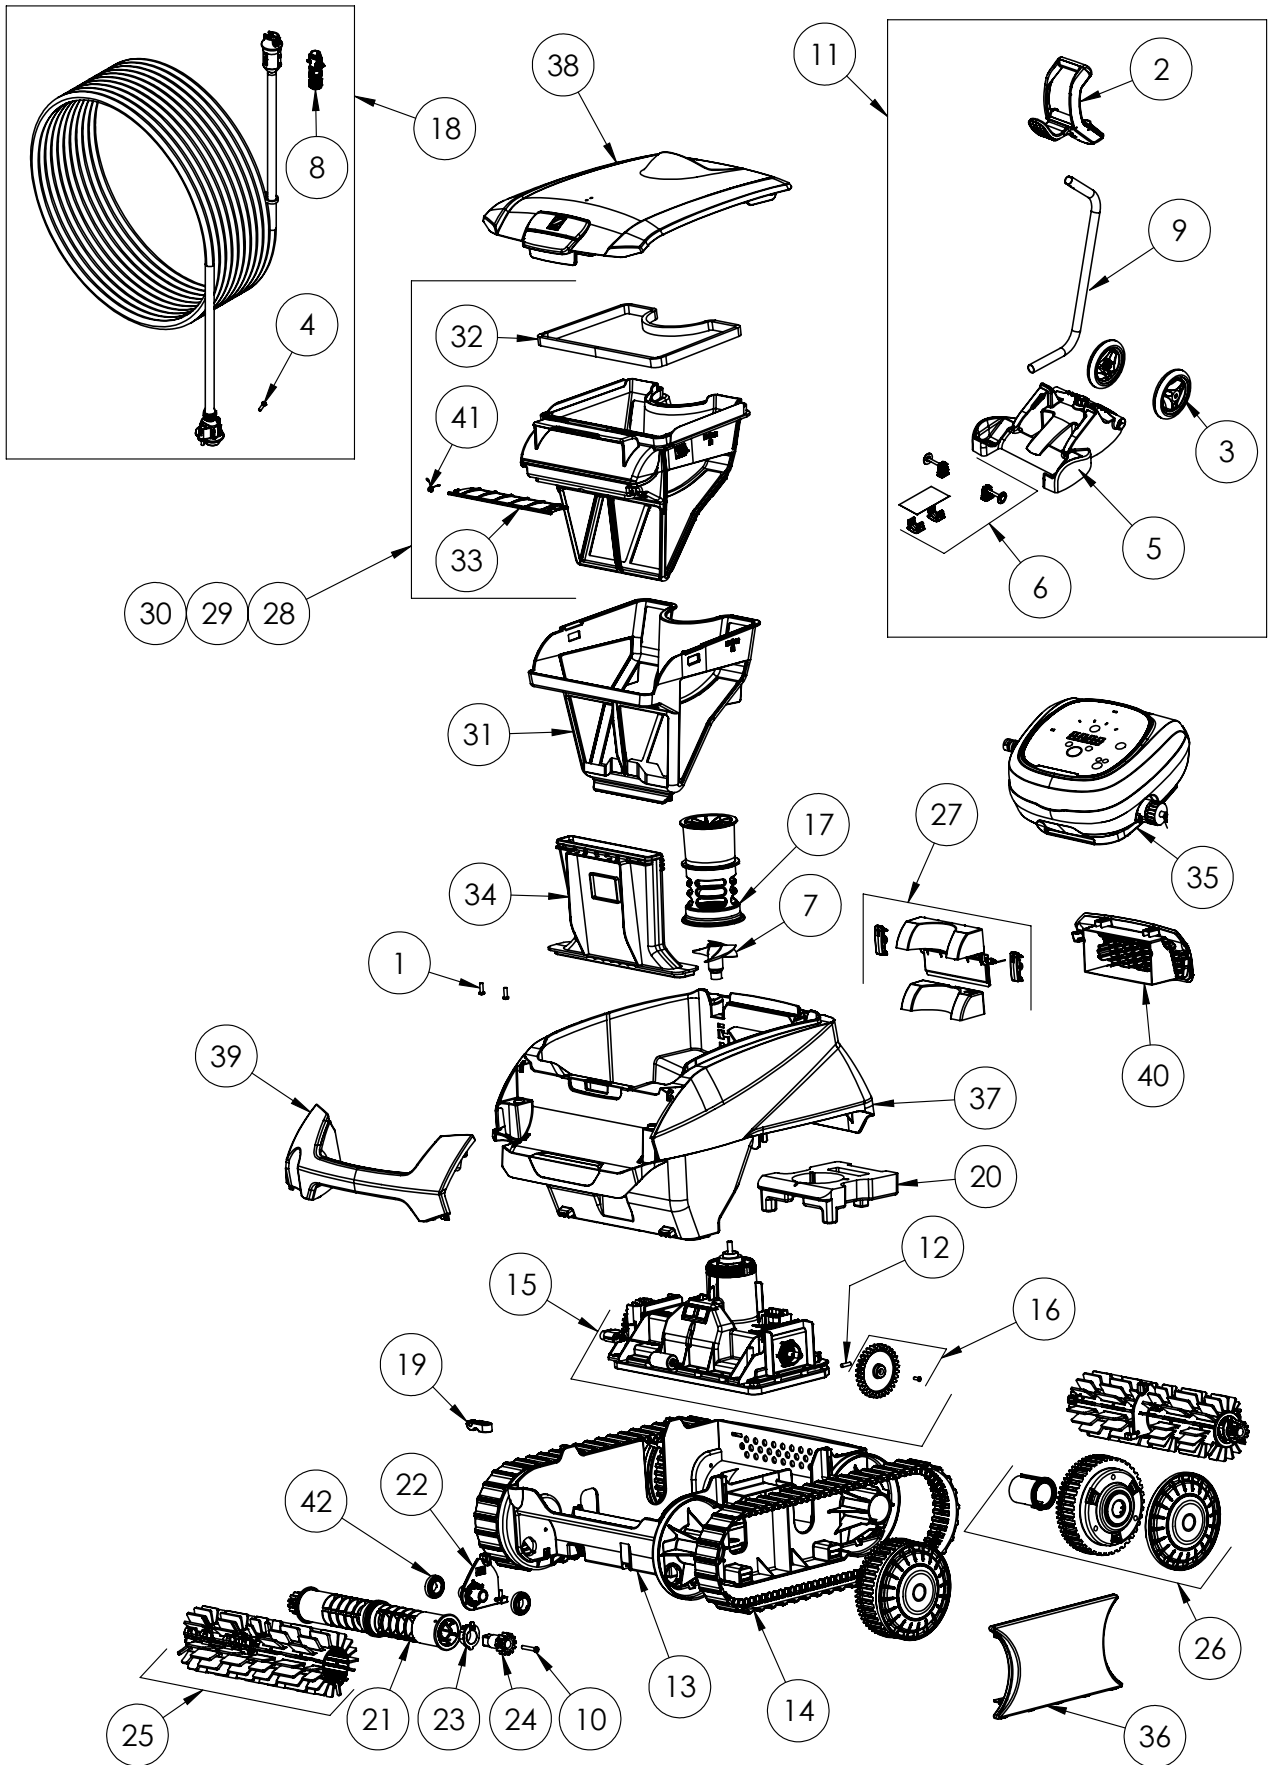

Voyager™ – RE 4400 iQ & RE 4600 iQ

Position	Beschreibung	RE 4400 iQ Artikelnummer	RE 4600 iQ Artikelnummer
1	Schraube 4 x 12 mm (Set mit 5 St.)	R0516700	
2	Handgriff für Caddy		R0565000
3	Räder Caddy (Set mit 2 Stück)		R0565100
4	Schraube 4 x 16 mm, A4 (Set mit 5 St.)	R0608500	
5	Bodenplatte Caddy		R0632800
6	Set Befestigungsclips für Caddy		R0632900
7	Propeller	R0633200	
8	Steckergehäuse für Schwimmerkabel	R0634100	
9	Standrohr für Caddy		R0634400
10	Schraube 4 x 25 mm, A2 (Set mit 5 St.)	R0638900	
11	Caddy komplett		R0639500
12	Splint für Kreuzzapfenantrieb (Set 5 St.)	R0657900	
13	Gehäuse Unterteil	R0895100	
14	Raupenband (Set mit 2 St.)	R0895200	
15	Motorblock, LED	R0895500	
16	Antriebszahnrad-Set (Set mit 2 St.)	R0895600	
17	Strömungsführung	R0895700	
18	Schwimmerkabel 18m	R0895900	
19	Kabelzugentlastung	R0896200	
20	Auftriebskörper	R0896300	
21	Bürstenhalter (Set mit 2 St.)	R0896400	
22	Bürstenanker	R0896500	
23	Lager außen (Set mit 2 St.)	R0896600	
24	Zahnrad 12 Zähne (Set mit 2 St.)	R0896700	
25	Reinigungsbürsten grau (Set mit 2 St.)	R0896900	
26	Antriebsrad komplett schwarz	R0897300	
27	Ventilklappenset	R0897400	
28	Filterkorb 100 µm - Einzelnutzung	R0897500	
29	Filterkorb 150 µm - Doppelfilter innen	R0897600	
30	Filterkorb 200 µm - Einzelnutzung	R0897700	
31	Filterkorb 60 µm - Doppelfilter außen	R0898100	
32	Filterkorbdichtung	R0898300	
33	Filterklappe	R0898400	
34	Saugkanal	R0898500	
35	Steuerung Typ 4 Eu		R0898900
35	Steuerung Typ 3 Eu	R0898800	
36	Seitenteile klein, schwarz (Set mit 2 St.)	R0902400	
37	Gehäuse B, Marineblau	R0902600	
38	Filterdeckel B, Grautransparent	R0902700	
39	Griffstück B, hellgrau	R0903300	
40	Gitter hinten B, schwarz	R0903400	
41	Filterklappenfeder	R0905500	
42	Kugellager	W79034	
	Sockel für Steuerbox	R0662600	