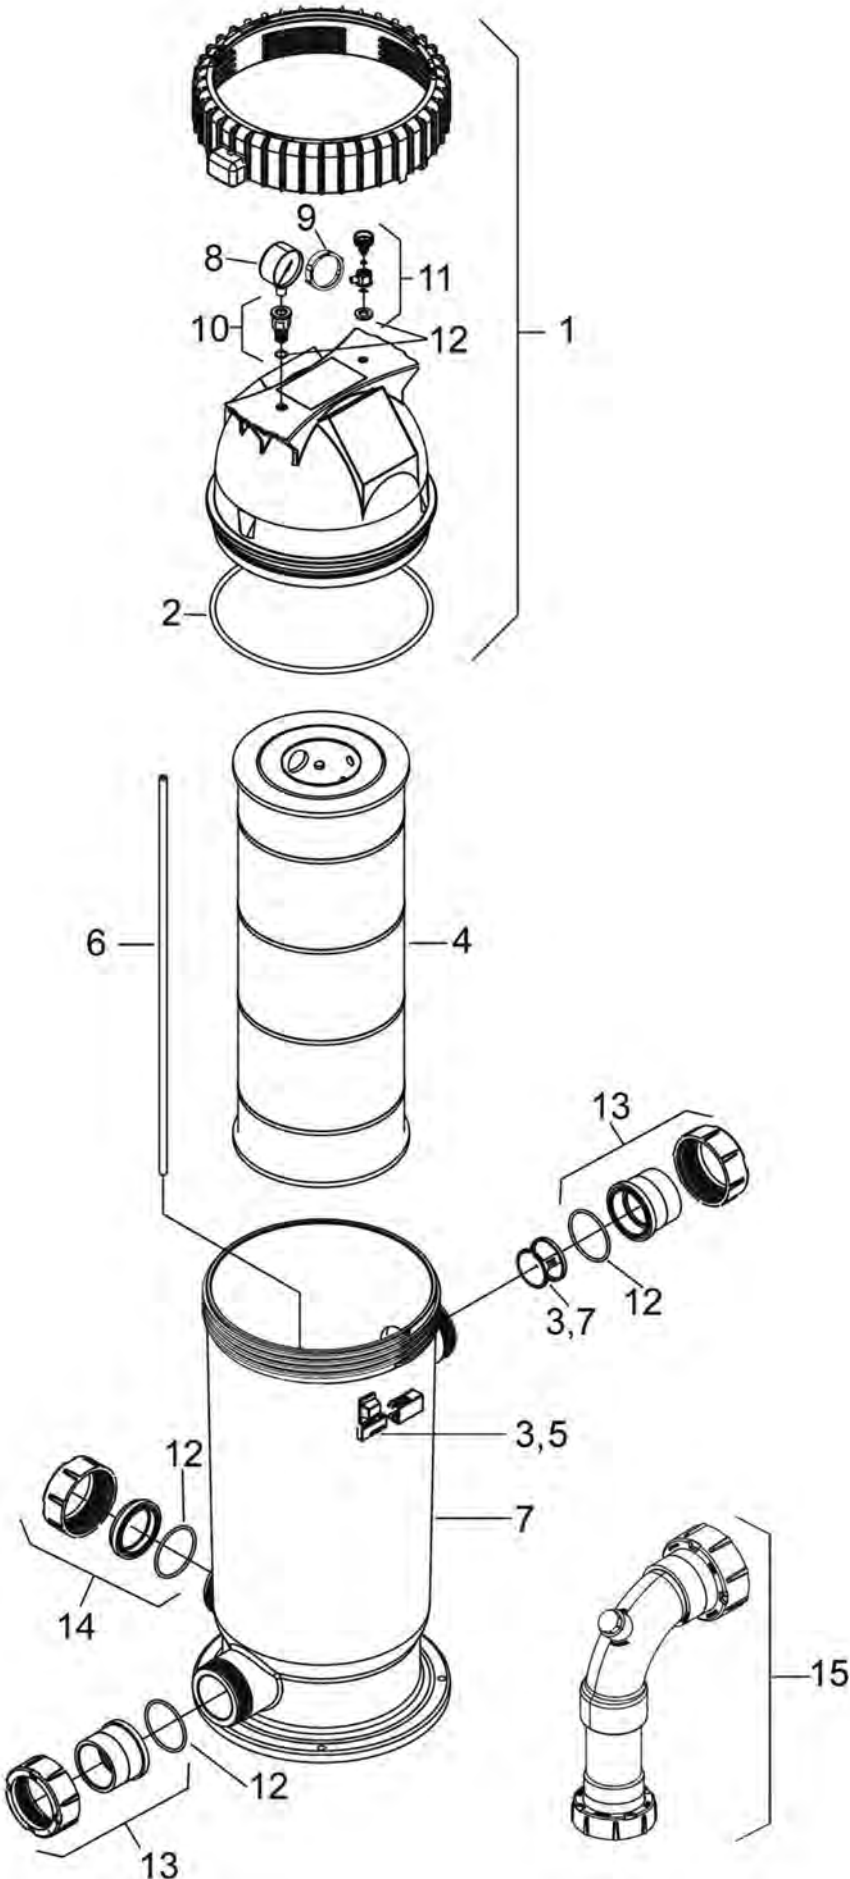

Kartuschenfilter CS

Nr	Beschreibung	Artikelnummer
1	Filteroberteil	R0461901
2	O-Ring Tank	R0462701
3	Wasserienlass inkl. Klip	R0831300
4	Ersatzfilter CS 100	R0462201
4	Ersatzfilter CS 150	R0462301
5	Entriegelungsklip	R0484101
6	Rohr	R0462803
7	Unterteil Tank	R0462901
8	Manometer	R0756000
9	Manometerring	R0468201
10	Adapter Manometer	R0557101
11	Entlüftung	R0557201
12	O Ring (Set mit 3 St.)	R0466301
13	Anschluss 63/50 mm	R0771400
13	Anschluss 2»	R0771401
14	Kappe Entleerung	R052300
15	Versa Plumb® Kit	WF000026