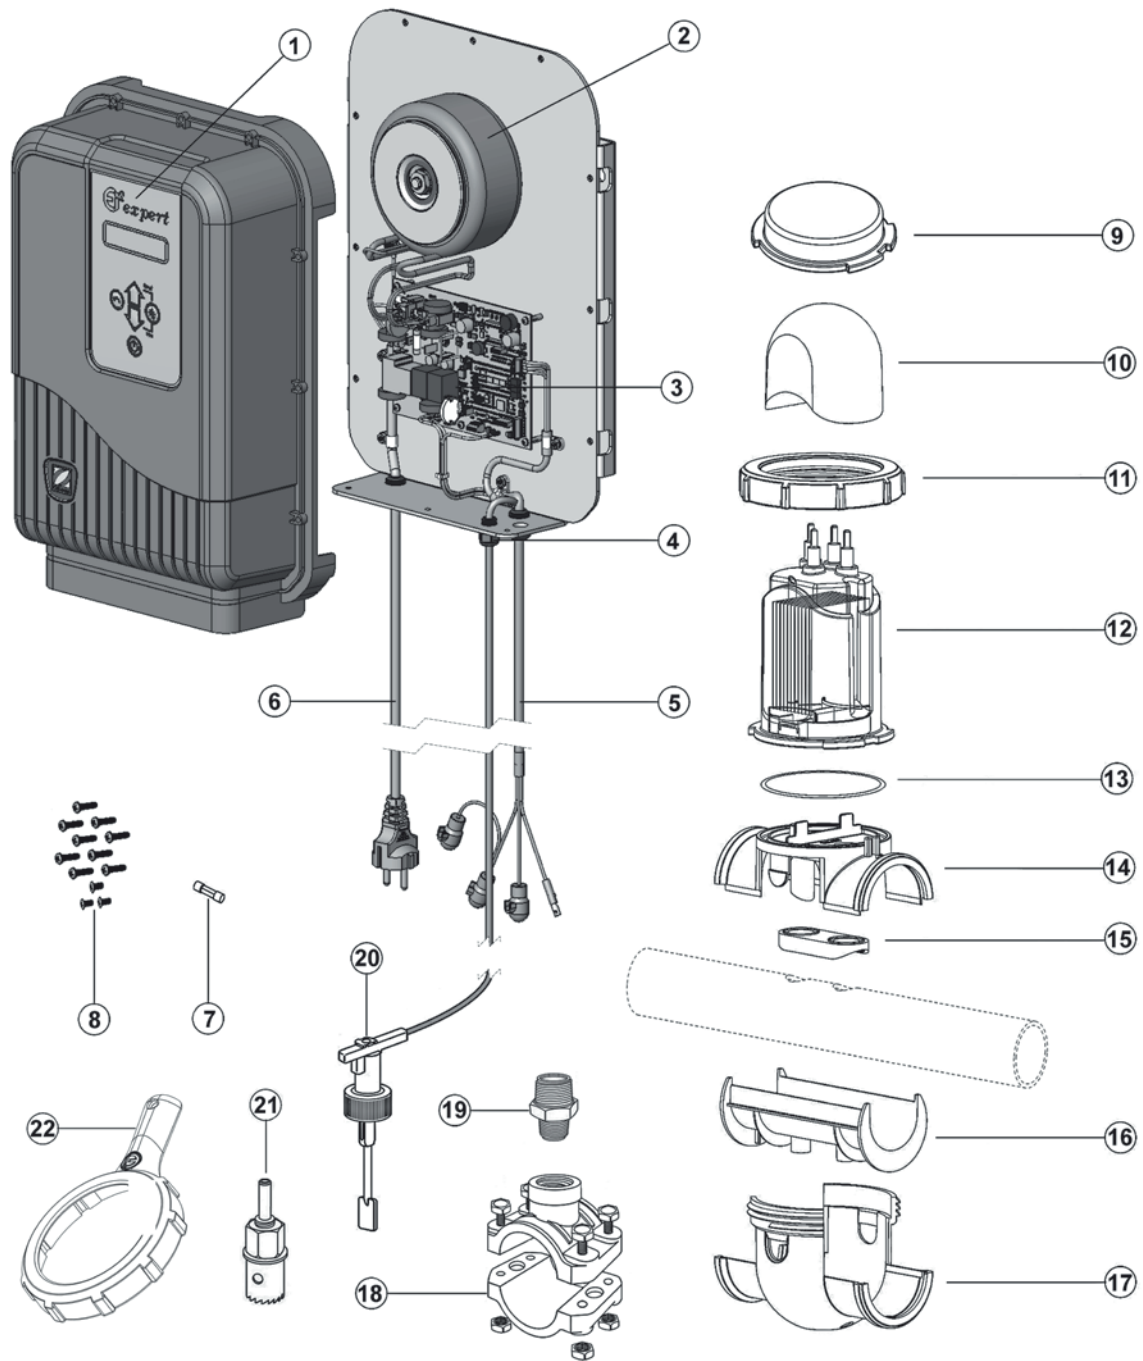

# Ei<sup>2</sup> Expert Salzwasser-System

Position	Beschreibung	Artikelnummer
1	Frontabdeckung inkl. Bedienkarte	R0664000
2	Transformator	R0609700
3	Hauptplatine	R0664100
4	Anbauverschraubung Kabel	R0664300
5	Kabel Zelle	R0664200
6	Stromkabel	R0625100
7	Sicherung M 5x20 2.5 A	W110201
8	Schraubenset Gehäuse	R0609400
9	Winterdeckel Zelle	R0770100
10	Deckel Zelle	R0768000
11	Verschraubung Zelle	R0768200
12	komplette Zelle Ei <sup>2</sup> Expert 10	R0758800
12	komplette Zelle Ei <sup>2</sup> Expert 18	R0758900
12	komplette Zelle Ei <sup>2</sup> Expert 25	R0759000
13	O-Ring	R0738500
14	Rohrhalterung Oberteil	R0767900
15	Dichtung	R0769700
16	Reduzierung UK (1 1/2")	R0770200
16	Reduzierung EU (d 50mm)	R0770000
17	Rohrhalterung Unterteil	R0768400
18	Montageschelle (d 50 mm)	W013010
18	Montageschelle (d 63 mm)	W013011
19	Halterung Flow Sensor	R0797200
20	Flow Sensor (ohne Stecker)	R0773400
21	Bohrer 22mm	R0797300
22	Anschraubhilfe	R0769900